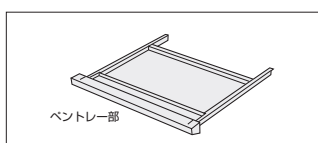

両袖デスク

W1600

②787

W1400

①587

ワーク

ステーション

デスク

OAテーブル・

ラック

ハイレード

チェア

オフィス

チェア

ローテーション

スクリーン

会議・

ミーティングテーブル

会議・

ミーティングチェア

会議・

研修用机・備品

ホワイトボード・

掲示板

セカンドブレス・

リフレッシュ家具

システム収納架・

スライド書架

収納家具・

整理用品

ロッカー・

シューズボックス

耐火金庫

役員用家具

応接用家具

ロビーチェア・

ベンチ

カウンター

オフィス

アクセサリー

サインシステム

屋外用家具・

備品

ベッド・

レセプション用家具

間仕切・

内装材

工場・

物流用家具

高齢者・

医療施設用家具

学校・

図書館用家具

店舗用家具

官公庁仕様家具

/防災用品